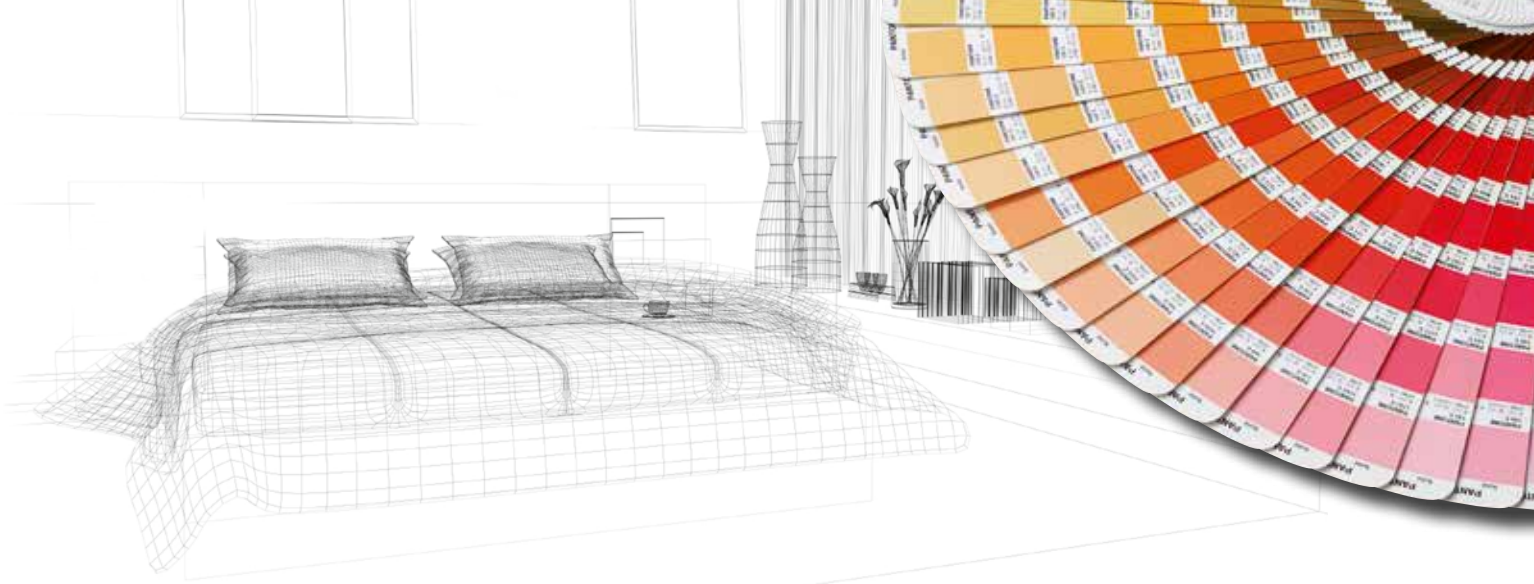

de Entdecken und erleben Sie das breite Dessin-Spektrum, vielfältige Kombinationsmöglichkeiten und die Kolorierbarkeit der Dekore. Hier ist nahezu alles möglich. In den Farbverläufen genauso wie in den Farbfamilien und in der Auswahl der Qualitäten. Die Qualitätsgrundlage der Teppichböden basiert dabei immer auf hochwertigen Garnen und Materialien. Wir bieten vielfältige Lösungen in Polyamid, Wolle, Schlingen und Velouren mit ganz unterschiedlichen Rücken.

Die Dessins sind dabei nach aktuellen Farbthemen sortiert, um das Abstimmen auf Ihr Ambiente mit Möbeln, Tapeten und Stoffen zu erleichtern. Falls Sie die passende Kombination nicht gefunden haben, können Sie mit unseren 232 Standardfarben frei kolorieren oder innerhalb gängiger Farbsysteme wie Pantone und HKS mustern.

Nach Ihren Angaben erstellen wir dann einen Paperprint. Im nächsten Schritt erhalten Sie nach Abstimmung ein farbverbindliches Labormuster in der gewünschten Qualität. Weitere Informationen finden Sie unter www.halbmond.de oder rufen Sie uns an.

en Discover and experience the broad design spectrum of endless combinations and colourability options. The Classic Selection offers a myriad of choice to satisfy every design preference. Design and colour work in synergy with product. The specification of our products offer a range of a fine selection of base-cloths that boast the quality of the carpet using only exclusive yarns and materials. We present many varied solutions in polyamide, wool, loops and velours with the choice of backings to suit every individual brief.

Classic Selection is created using the latest colour themes and trends enabling a harmonious setting to your existing furnished interiors. For those design briefs that require more specific colour needs, to that of the Classic Selection colour system, we offer further solutions. Simply select shades from our 232 colour spectrum, or alternatively quote your pallet using references from a standard colour systems such as Pantone and HKS.

Once we have processed your design request we will create a paper print (CAD) for your information. Upon approval of the CAD a sample will be manufactured in the base-cloth and quality of your preference depicting the design and colour information. For further information please go to www.halbmond.de or telephone us.

fr Découvrez et explorez la large gamme des motifs, la variété des combinaisons et le pouvoir de coloration des décors. Ici, presque tout est possible. Dans le tracé des dessins mais aussi dans les familles de couleurs et dans le choix des qualités. La qualité fondamentale de la moquette est toujours basée sur des fils et des matériaux de haute qualité. Nous offrons des solutions variées en polyamide, en laine, en bouclés et en velours avec des envers variés.